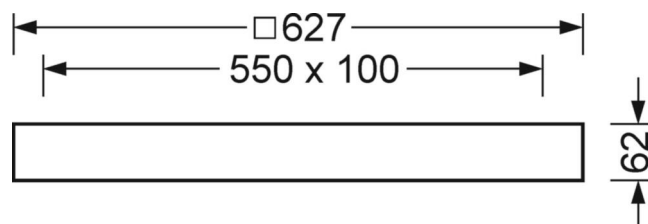

- рассеиватель микропризматический - прямой свет

Стальная рама для накладной установки на потолке и алюминиевый корпус светильника с белым напылением. Цвет корпуса белый стандартный для электротехники RAL 9016; Оптика LED Backlight, Распределение света прямой свет через рассеиватель микропризматический из ПММА, нежелтеющее стекло и отдельные линзы. подходит для рабочих мест за дисплеем, при угле выше 65° меньше 3000 кд. на 1 кв. м; защита от слепящих лучей по всем направлениям согласно действующему стандарту DIN-EN 12464-1, UGR (4H/8H) 19.1. Включая драйвер «Multilumen» с 4-мя настраиваемыми величинами световой мощности; мерцание < 5%; Гибкий провод длиной 40см к светильнику со штекерной системой, проводка готова к включению. Светильник «lowea» и рама для накладной установки. Прочие эксплуатационные данные - см. инструкцию по эксплуатации.

Механика

цвет корпуса	белый стандартный для электротехники RAL 9016
размеры (LxWxH/DxH)	627mm x 627mm x 62mm
Глубина	62mm
вес (нетто)	6.49kg
Вид монтажа	Потолочная одиночная установка

DEEP-LINK

<https://www.regiolum.de/ru/article/60114034150+60110005100>

Ссылка	LED 5000lm/39W 840
ηLB	100 %
Φ ↓/↑	100 % / 0 %
UGR поп./вдоль дисплей	19.0 / 19.1 65° < 3000cd/m²

размеры

L	627 mm	Длина
B	627 mm	Ширина
H	62 mm	Высота
T	62 mm	Глубина
KL	144 mm	Длина головки светильника или коробки балласта
KB	42 mm	Ширина головки светильника или коробки балласта
KH	29 mm	Высота головки светильника или коробки балласта