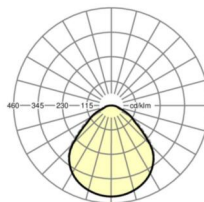

Ссылка	LED 5000lm/39W 840
ηLB	100 %
Φ ↓/↑	100 % / 0 %
UGR поп./вдоль дисплей	19.0 / 19.1 65° < 3000cd/m²

размеры

L	627 mm	Длина
B	627 mm	Ширина
H	62 mm	Высота
T	62 mm	Глубина
KL	144 mm	Длина головки светильника или коробки балласта
KB	42 mm	Ширина головки светильника или коробки балласта
KH	29 mm	Высота головки светильника или коробки балласта